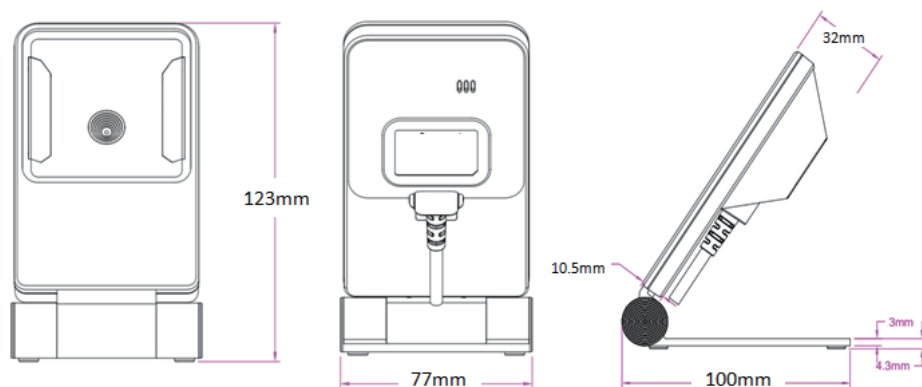

## S-9080i

- 本体/外寸：77x100x123mm
- 重量：254g, ケーブルを含む

2次元

1次元

IP52

防塵防滴

対落下

USB

## 各部寸法図

## 本製品の仕様

内容物	本体×1 日本語クイックマニュアル×1
インターフェイス	USB
光源	625±5nm 白色LED
受光	640 (H) ×480 (V) ピクセル
スキャン角度	±60°, ±60°, 360°
読み取り深度	EAN13/Code128-5mil:50～120mm JAN13-13mil:50～230mm QR code-10mil:50～110mm QR code-20mil:50～170mm PDF417-5mil:40～100mm PDF417-10mil:30～200mm PDF417-15mil:30～260mm
入力電圧	USB Power
消費電流	210mA (スタンバイ時) 280mA (動作時)
温度	-20°～40°C (動作時) -40°～70°C (保管時)
湿度耐性	5%～95% (結露なきこと)
衝撃耐性	1.2mの落下耐性
IP等級	IP52
明るさ	0～100,000LUX (白色ダイオード)
コントラスト比	20%以上
インジケータ	ビープ・LED
外形寸法	77x100x123mm
重量	254g, ケーブルを含む
素材	ABS樹脂