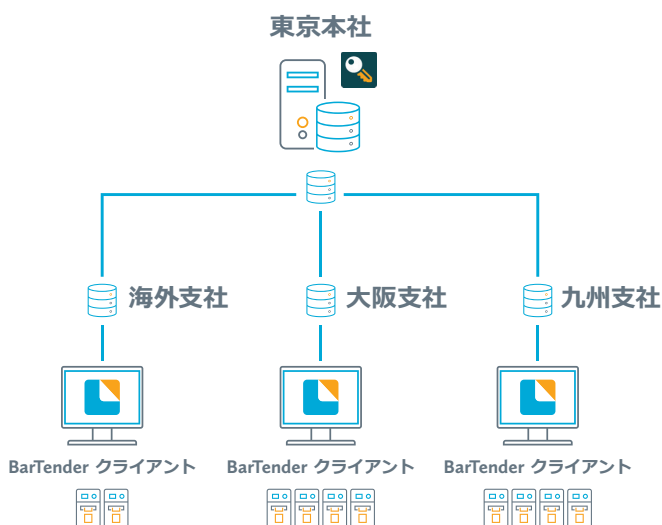

プリンタライセンスの考え方

Professional/Automation/Enterprise 共通

ライセンスの購入

BarTender のライセンスは BarTender ライセンスサーバーのライセンスを購入しているイメージです。

BarTender ライセンスサーバーがご利用されているプリンタの台数を管理します。

ご利用いただける BarTender クライアントの台数に制限はございません。

BarTender をご利用して印刷するプリンタ数を 1 台単位(*)でご購入、追加可能です。

*Enterprise 版の最小ライセンスは 3 台からとなります。

*Automation 版の最小ライセンスは 2 台からとなります。

*Professional 版の最小ライセンスは 1 台からとなります。

*年間メンテナンス契約中のお客様のみプリンタ追加ライセンスを 1 台単位で追加購入いただけます。

例) BTE-10 : Enterprise + Printer 10 台に印刷可能

BarTender ライセンスサーバー

各 3 拠点で利用できるプリンタ数を割り振ることも可能

- 海外支社: 海外支社内の 2 台のプリンタへのみ印刷可能とする。
- 大阪支社: 大阪支社内の 4 台のプリンタへのみ印刷可能とする。
- 九州支社: 九州支社内の 4 台のプリンタへのみ印刷可能とする。

BarTender ライセンスサーバー BarTender クライアント

BarTender ライセンスサーバーと BarTender クライアントを同一の PC にインストールし、スタンドアローン環境でご利用いただくことも可能です。