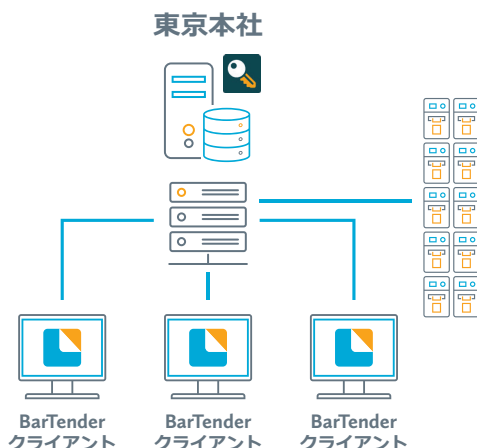

BarTender ライセンスサーバー

各 BarTender クライアントから登録されている 10 台のプリンタに対して印刷可能です。